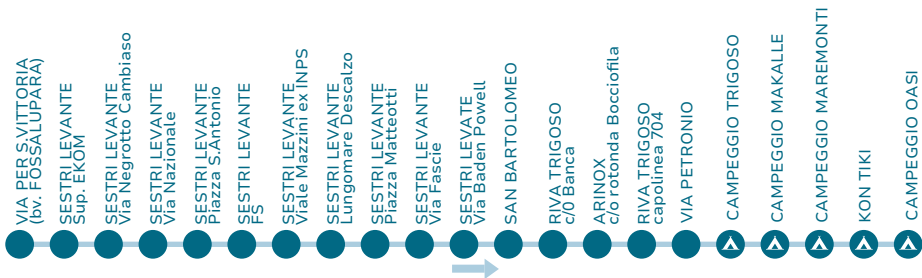

VIA PER S.VITTORIA (bv. FOSSALUPARA)	8:49	9:49	10:49	11:49	13:49	14:49	15:49	16:49	17:49	18:49	19:49	21:49	23:49
SESTRI LEVANTE Sup. EKOM	8:50	9:50	10:50	11:50	13:50	14:50	15:50	16:50	17:50	18:50	19:50	21:50	23:50
SESTRI L. Via Negrotto Cambiaso	8:52	9:52	10:52	11:52	13:52	14:52	15:52	16:52	17:52	18:52	19:52	21:52	23:52
SESTRI LEVANTE Via Nazionale	8:54	9:54	10:54	11:54	13:54	14:54	15:54	16:54	17:54	18:54	19:54	21:54	23:54
SESTRI LEV. Piazza S. Antonio	8:58	9:58	10:58	11:58	13:58	14:58	15:58	16:58	17:58	18:58	19:58	21:58	23:58
SESTRI LEVANTE FS	9:00	10:00	11:00	12:00	14:00	15:00	16:00	17:00	18:00	19:00	20:00	22:00	24:00
SESTRI L. Viale Mazzini ex INPS	9:02	10:02	11:02	12:02	14:02	15:02	16:02	17:02	18:02	19:02	20:02	22:02	24:02
SESTRI LEV. Lungomare Descalzo	9:03	10:03	11:03	12:03	14:03	15:03	16:03	17:03	18:03	19:03	20:03	22:03	24:03
SESTRI LEV. Piazza Matteotti	9:05	10:05	11:05	12:05	14:05	15:05	16:05	17:05	18:05	19:05	20:05	22:05	24:05
SESTRI LEVANTE Via Fascie	9:07	10:07	11:07	12:07	14:07	15:07	16:07	17:07	18:07	19:07	20:07	22:07	24:07
SESTRI LEV. Via Baden Powell	9:09	10:09	11:09	12:09	14:09	15:09	16:09	17:09	18:09	19:09	20:09	22:09	24:09
SAN BARTOLOMEO	9:12	10:12	11:12	12:12	14:12	15:12	16:12	17:12	18:12	19:12	20:12	22:12	24:12
RIVA TRIGOSO c/o Banca	9:16	10:16	11:16	12:16	14:16	15:16	16:16	17:16	18:16	19:16	20:16	22:16	24:16
ARINOX c/o rotonda Bocciofila	9:17	10:17	11:17	12:17	14:17	15:17	16:17	17:17	18:17	19:17	20:17	22:17	24:17
RIVA TRIGOSO capolinea 704	9:18	10:18	11:18	12:18	14:18	15:18	16:18	17:18	18:18	19:18	20:18	22:18	24:18
VIA PETRONIO	9:21	10:21	11:21	12:21	14:21	15:21	16:21	17:21	18:21	19:21	20:21	22:21	24:21
CAMPEGGIO TRIGOSO	9:24	10:24	11:24	12:24	14:24	15:24	16:24	17:24	18:24	19:24	20:24	22:24	24:24
CAMPEGGIO MAKALLE	9:26	10:26	11:26	12:26	14:26	15:26	16:26	17:26	18:26	19:26	20:26	22:26	24:26
CAMPEGGIO MAREMONTI	9:30	10:30	11:30	12:30	14:30	15:30	16:30	17:30	18:30	19:30	20:30	22:30	24:30
KON TIKI	9:31	10:31	11:31	12:31	14:31	15:31	16:31	17:31	18:31	19:31	20:31	22:31	24:31
CAMPEGGIO OASI	9:39	10:39	11:39	12:39	14:39	15:39	16:39	17:39	18:39	19:39	20:39	22:39	24:39

PER INFORMAZIONI
FOR FURTHER INFORMATION

Ufficio IAT
+39 0185 478 530
iat@mediaterraneo

AMT servizio clienti
848 000 030
+39 010 558 2414